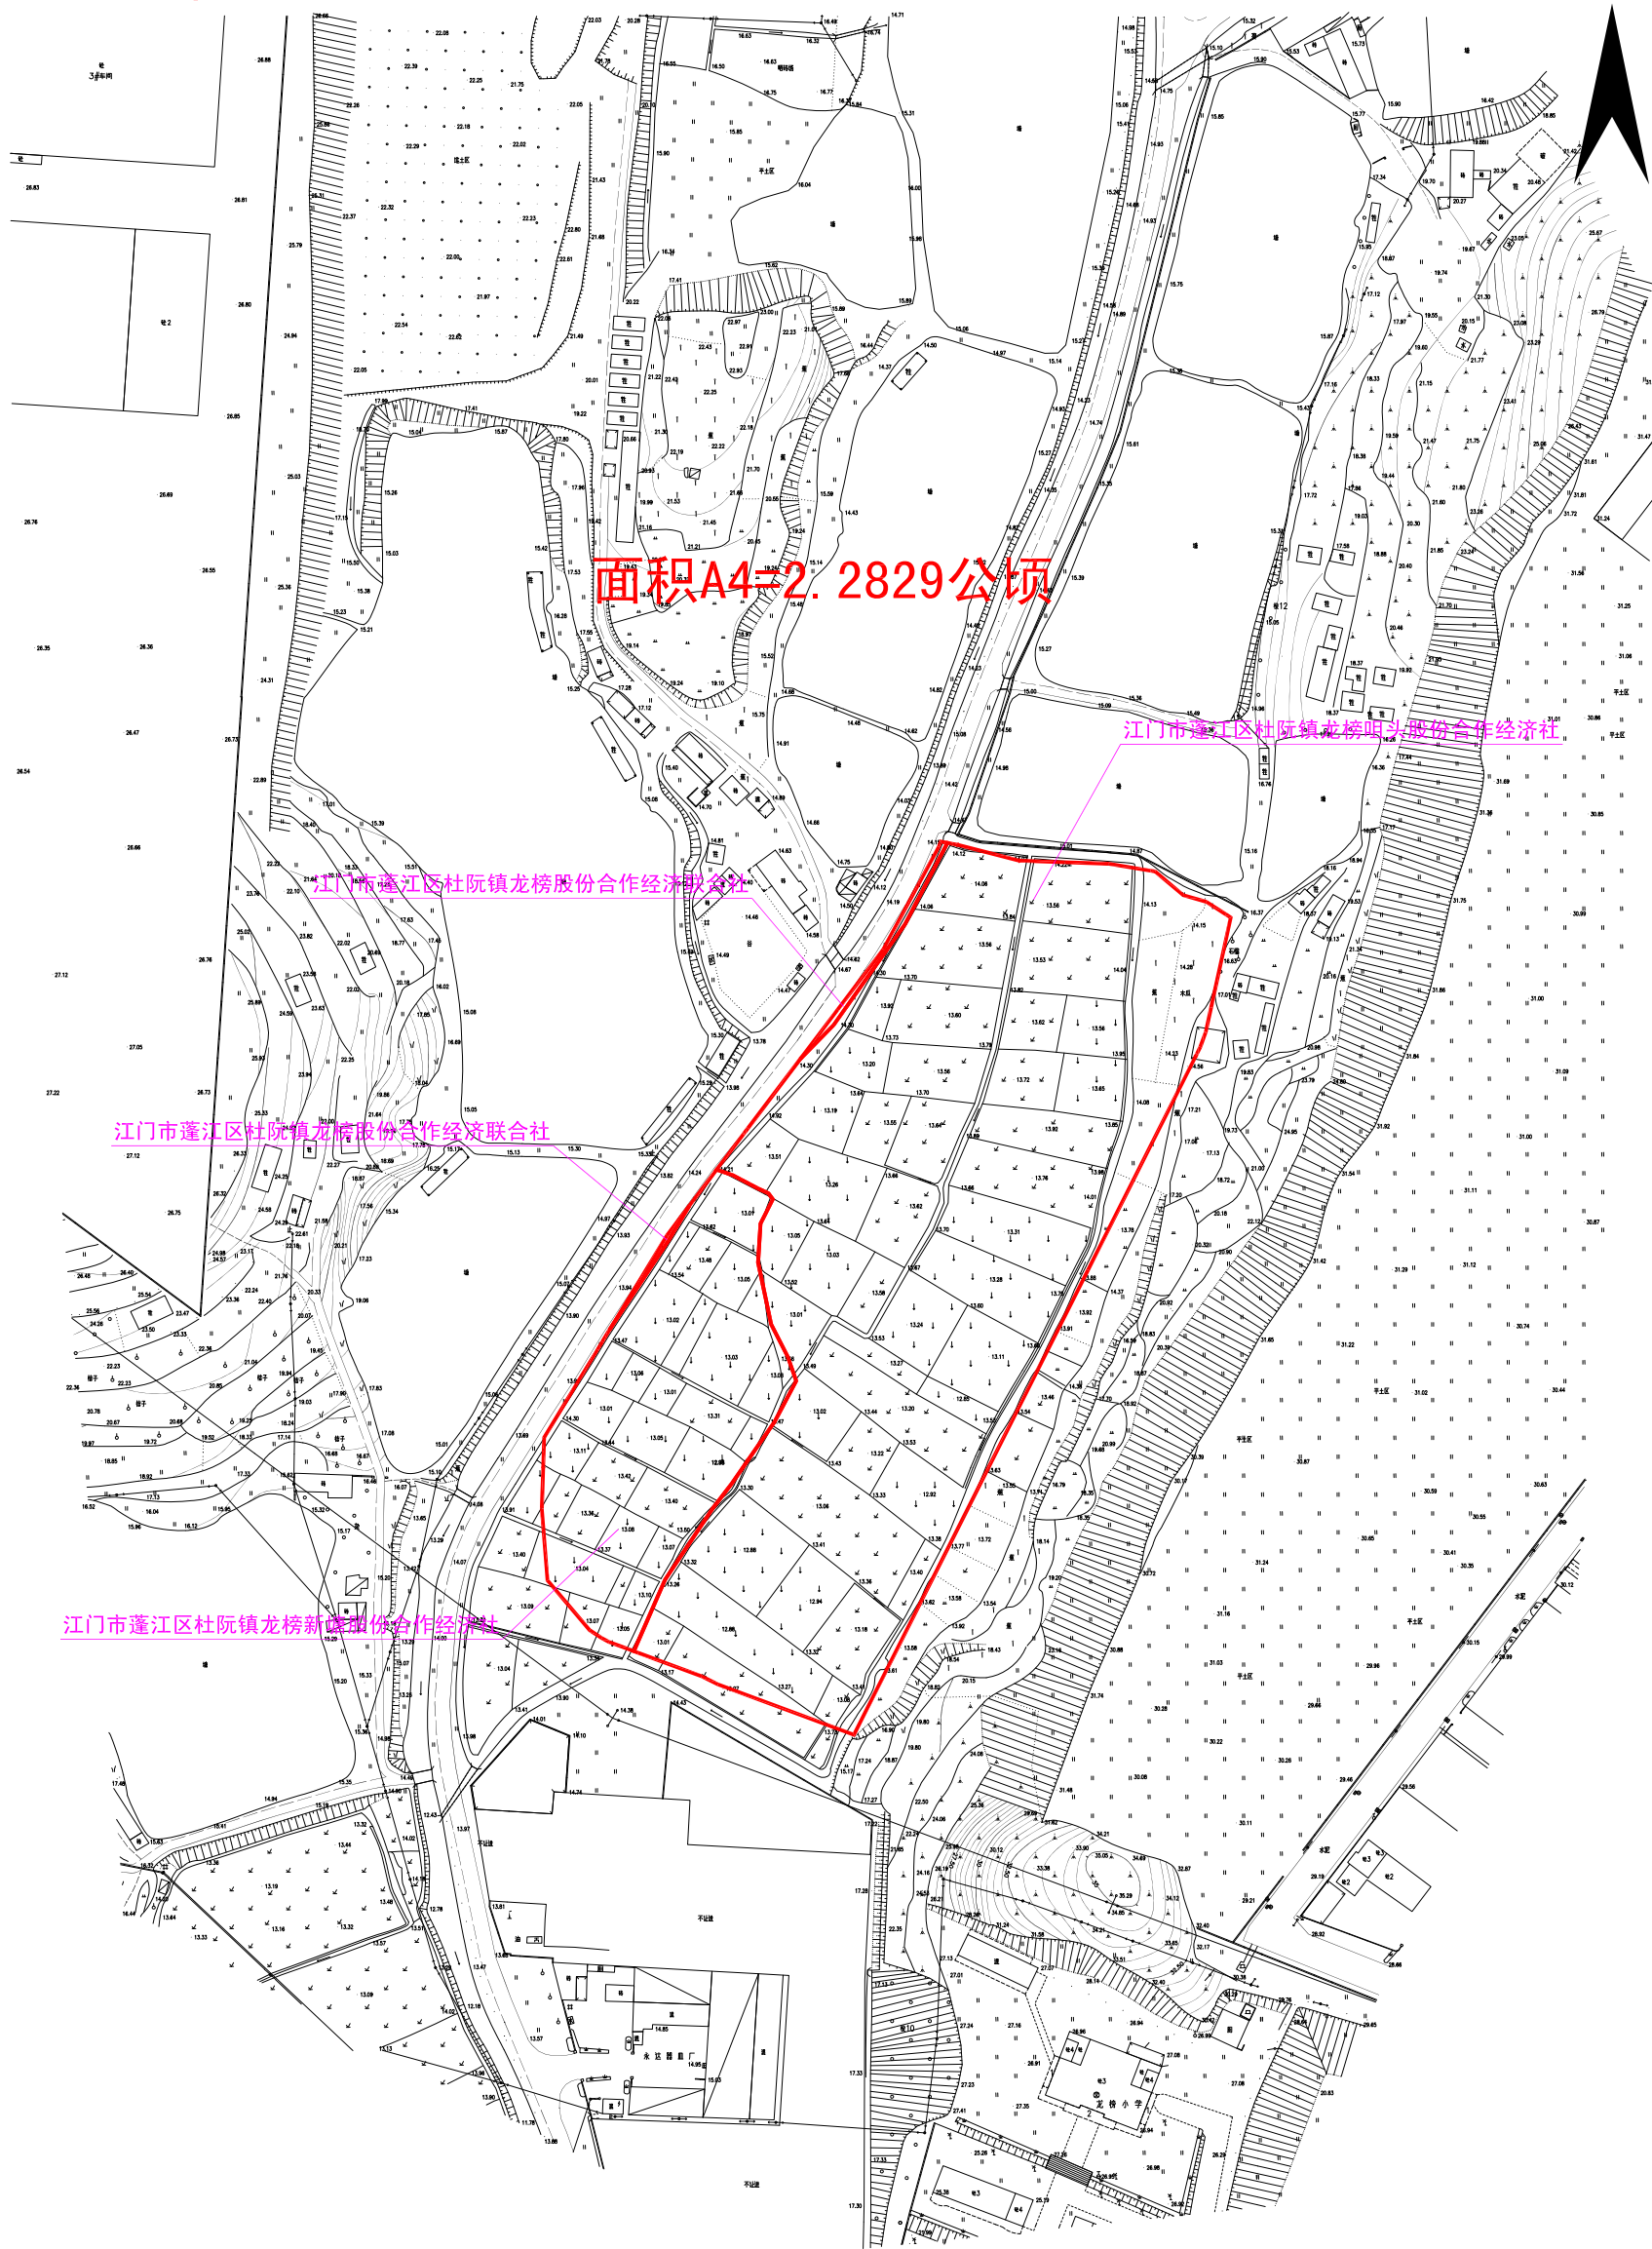

宗地平面图

土地座落: 江门市蓬江区杜阮镇龙榜村罗罗(土名)地段

公告号: 江征公告字(2023)239号

北

江门市蓬江区国土规划测绘队