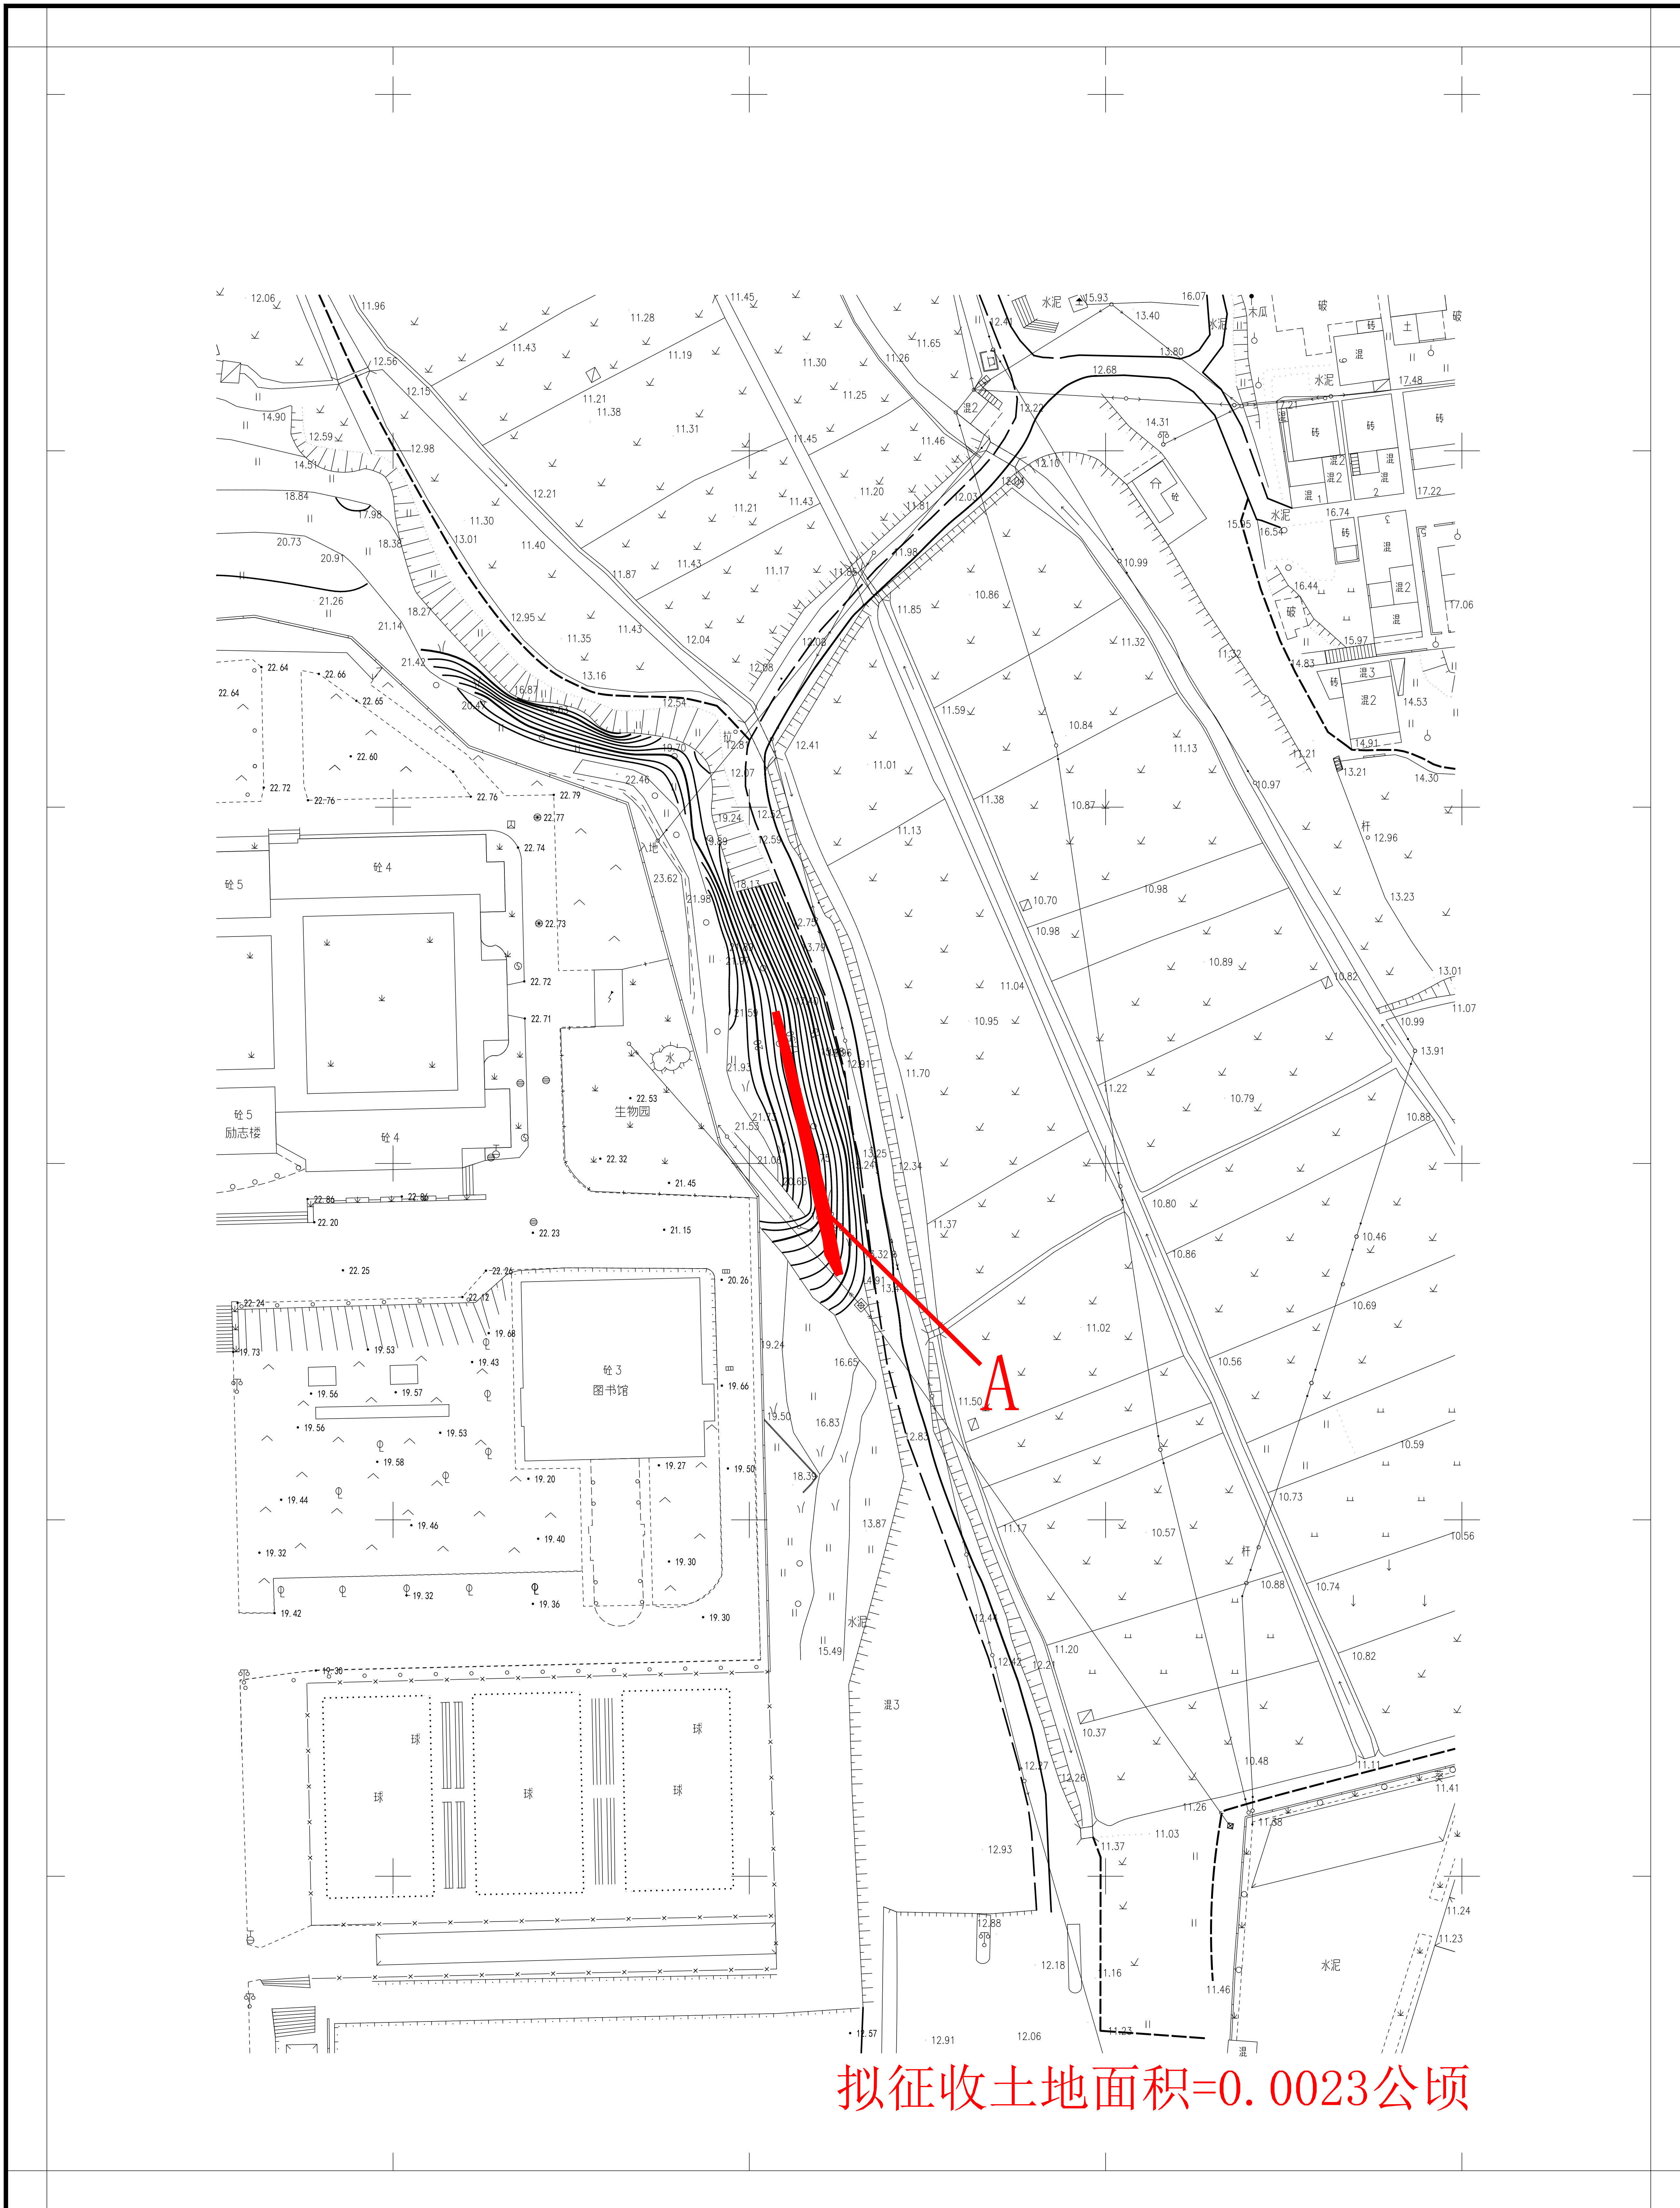

拟征收土地公告

江征预公告字[2022]139号-1

土地座落：蓬江区杜阮镇杜阮村果脑（土名）地段

2000国家大地坐标系
1985国家高程基准，等高距为1米。
2017年标准图式

1:1000 编号：202206040001

测量员：李伟活
绘图员：吕雪莹
检查员：敖卓岳