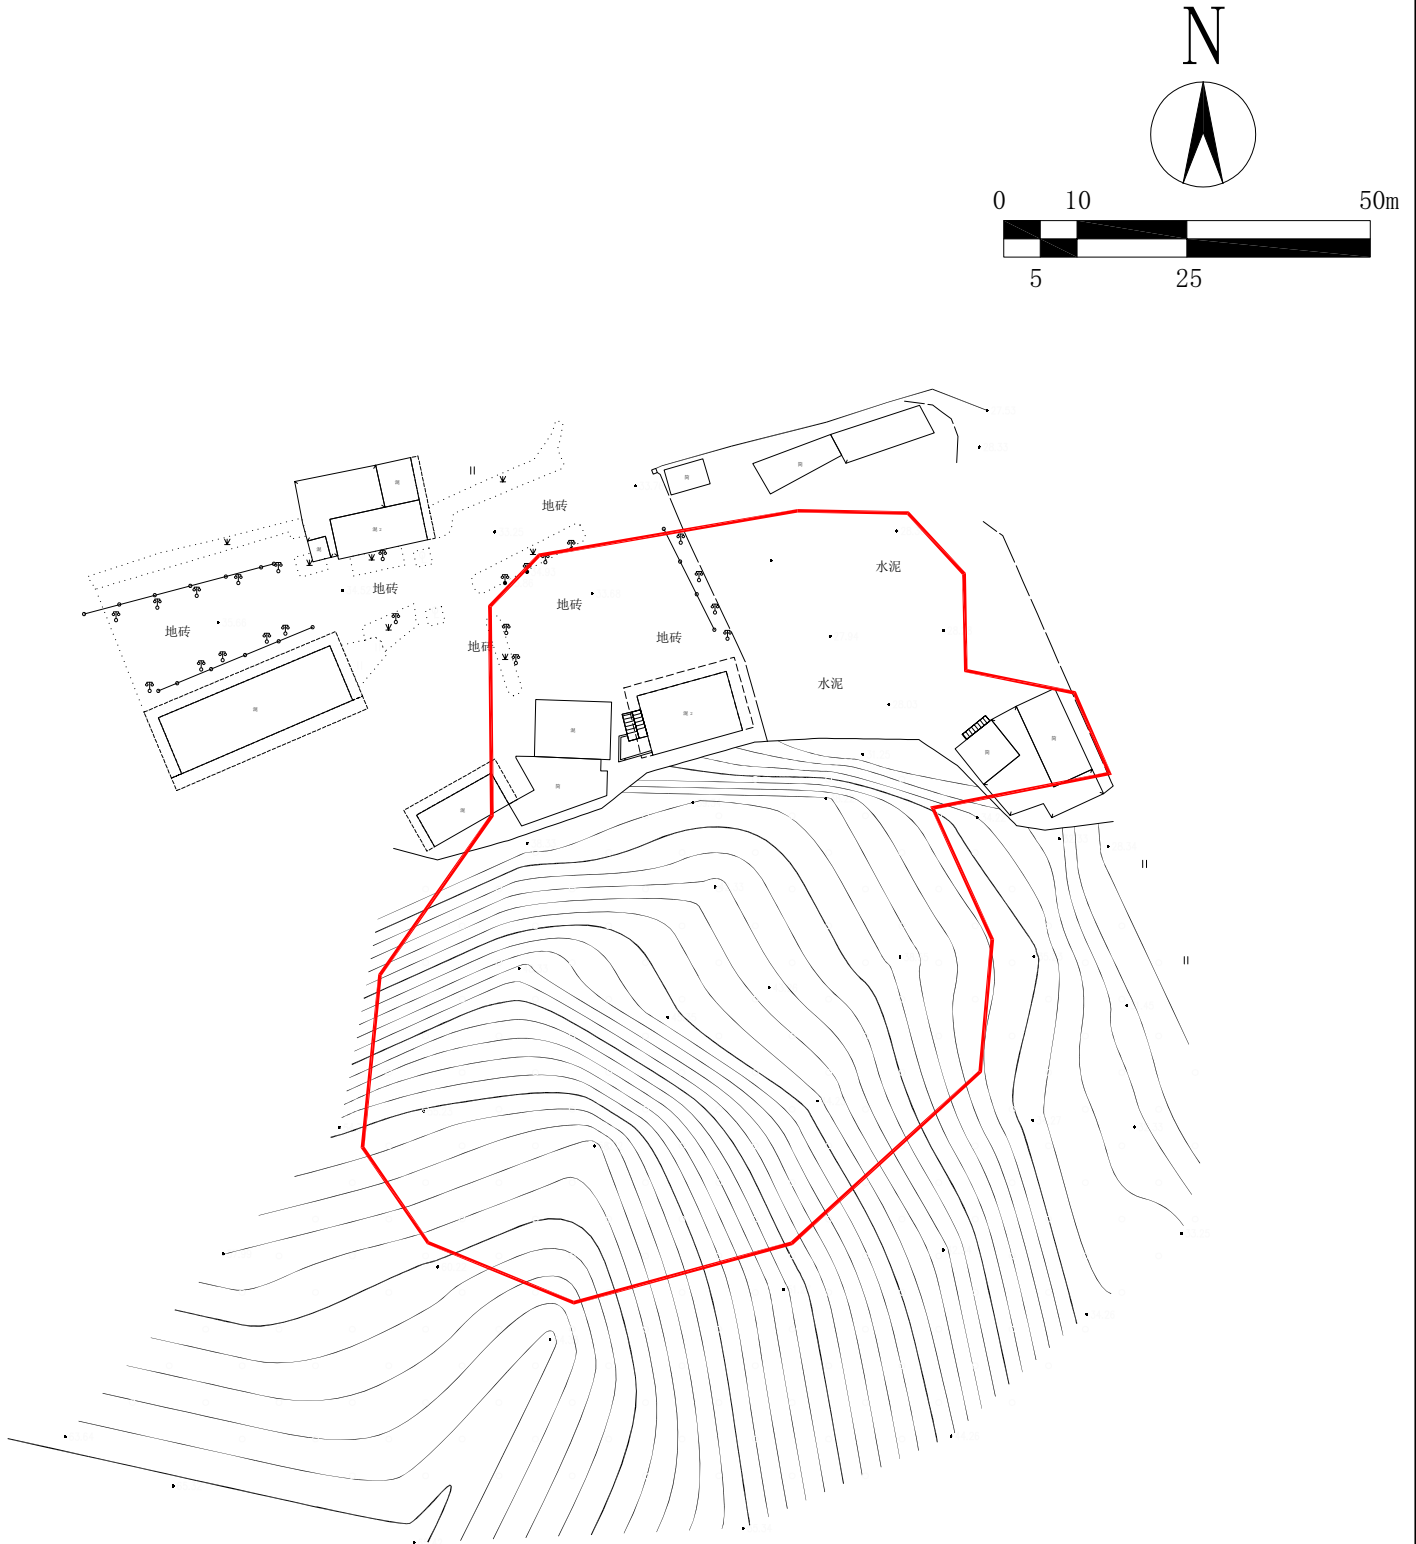

# 拟征收土地公告附图

江征预公告字[2022]第16号

土地坐落：蓬江区木朗村九盏石场北侧

**地块面积：7216平方米**

国家2000坐标系  
1985国家高程基准，等高距为1米  
2017年版图式

编号：202202140001  
打印日期：2022.02.14

绘图员：吴子锐  
检查员：朱志锋  
审核员：陈扬